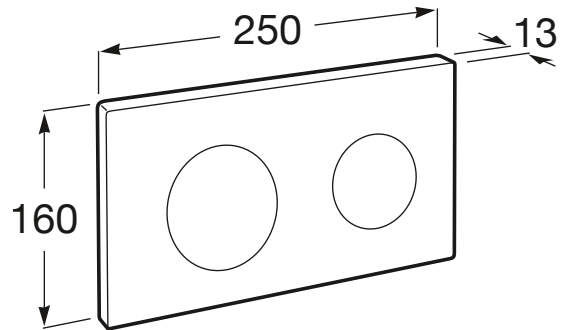

IN-WALL

PL10 DUAL (ONE) - Placa de accionamiento con descarga dual

MEDIDAS

Longitud 250 mm  
 Altura 160 mm

COLORES Y ACABADOS

5 Combi

PVPR (IVA INCLUIDO)

151,25 €

DIBUJOS TÉCNICOS

CARACTERÍSTICAS

PL10 DUAL (ONE) - Placa de accionamiento con descarga dual para sistemas de instalación "ONE" de Roca. Sin necesidad de utilizar herramientas para la instalación.

Número de pulsadores: 2

COMPATIBLE

DUPLO WC ONE  
FREESTANDING - Bastidor  
con cisterna autoportante  
de doble descarga para  
inodoro suspendido. Codo  
de 90 ° / 110 °

890077020

DUPLO WC ONE  
COMPACT - Bastidor con  
cisterna compacta  
empotrable de doble  
descarga para inodoro  
suspendido. Codo de 90 ° /  
110 °

890073020

DUPLO WC ONE - Bastidor  
con cisterna compacta  
empotrable de doble  
descarga para inodoro  
suspendido. Codo de 90 ° /  
110 °

890070020

Kit de adaptación para  
placas de accionamiento

890064000